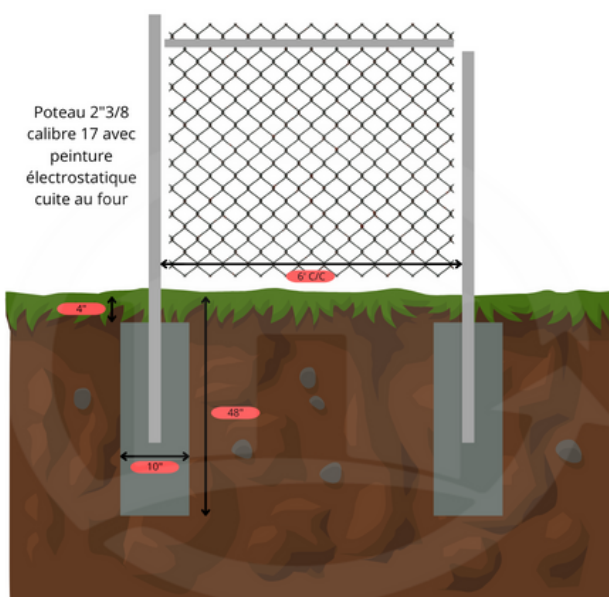

La clôture de maille

La clôture de maille reste à ce jour le produit le plus économique du marché.

Les matériaux sont robustes, et durables et ne nécessitent aucun entretien.

Les clôtures Bonnelly sont fier d'offrir un service et un produit de haute qualité à un prix abordable pour tous les consommateurs.

Vous souhaitez augmenter votre intimité?

Il est possible de faire l'ajout de lattes aux couleurs respectives de votre projet.

Fiche technique

Hauteur	: 48" - 60" - 72"
Couleur	: Noir-Blanc-Brun-Taupe-Vert
Distance	: Espacés à 5' ou 6' C/C
Poteau	: 2"3/8 calibre 17
Traverse	: 1"11/16 calibre 17
Grillage	: 2"X2" calibre 9
Barrière simple	: 36" à 60"
Barrière double	: 60" à 118"