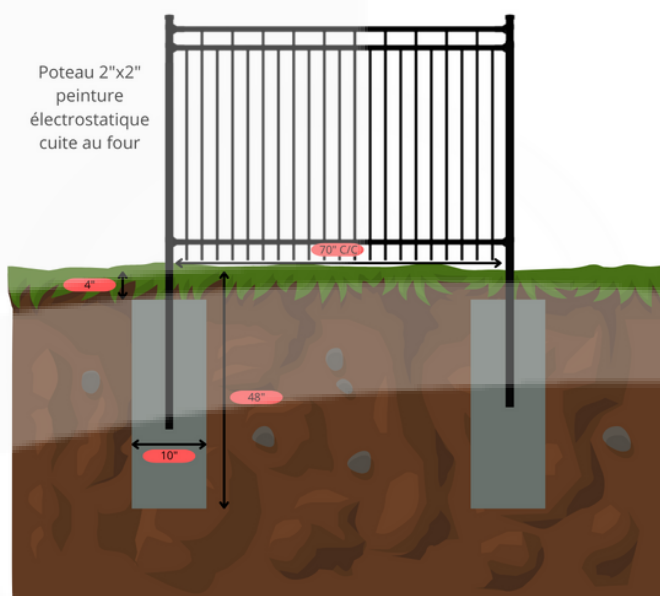

Le fer ornemental

Que ce soit pour le contour de votre piscine ou pour embellir la façade de votre propriété, les produits de fer ornemental offerts par Les clôtures Bonnelly Inc. répondront à vos besoins tout en respectant tous les budgets.

Vous voulez un produit de qualité? Ne cherchez pas plus loin! Nos trois modèles de clôtures ornementales en acier sauront vous charmer avec prestance.

Leur recouvrement de peinture électrostatique, combiné à notre garantie de 5 ans contre tous défauts de fabrication, en font un produit durable, qui ne perd pas de sa splendeur.

Fiche technique

Hauteur	: 48" ou Sur mesure
Couleur	: Noir-Blanc-Bronze-Cuivre-Gris
Distance	: Espacés à 5' ou 6' C/C
Poteau	: 2"x2" calibre 16
Traverse	: 1"x1" calibre 16
Barrière simple	: 42"
Barrière double	: 84"